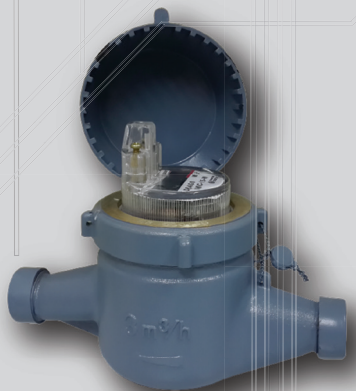

ประปาแมนฉบับนี้ ลุงประปายากจะพูดถึงความเจริญก้าวหน้าทางเทคโนโลยี ในโลกเราทุกวันนี้มีการพัฒนาอยู่ตลอดเวลา เพื่อตอบสนองความต้องการ และความสะดวกสบายในชีวิตประจำวันของเรา และรวมถึงในระบบประปาของบ้านเราก็เช่นกันครับ ซอยกตัวอย่าง เช่น การจดค่าหน่วยใช้น้ำ ที่มีเตอร์น้ำหน้าบ้านของเรา จะมีเจ้าหน้าที่ มาเดินจดตามบ้าน และเมื่อเทคโนโลยีระบบประปา ได้รับการพัฒนาจึงเกิดระบบบริหารจัดการน้ำอัจฉริยะขึ้น

ระบบบริหารจัดการน้ำอัจฉริยะ คือระบบอัจฉริยะที่ทำให้ผู้ประกอบการดูแลการใช้ น้ำ และไฟฟ้าย่างง่ายดาย เพียงควบคุมจากคอมพิวเตอร์ในจุดเดียว (DRAGO Automatic Meter Reading System) ซึ่งต่อไปเราก็จะไม่เห็นเจ้าหน้าที่ ต้องมาเดินจดค่าน้ำที่หน้าบ้านอีกต่อไปแล้ว เพราะบางครั้งก็มาบ้าง-ไม่มาบ้าง หรือบางครั้งจดไปก็ไม่แน่ใจว่าจดถูกต้องหรือไม่ และแน่นอนว่าคุณสมบัติของระบบบริหารจัดการน้ำอัจฉริยะ ไม่ได้มีเพียงเท่านั้น เราลองมาดูคุณสมบัติ ประโยชน์ของระบบนี้กันว่าเป็นอย่างไรบ้าง

1. เป็นระบบอัตโนมัติ (Automatic) บันทึกข้อมูลการใช้ น้ำ-ไฟ ช่วยลดเวลา และปัญหาที่เกิดจากบุคลากร
2. มีการจัดเก็บข้อมูลการใช้ น้ำ-ไฟ ได้รวดเร็ว แม่นยำ ลดค่าใช้จ่ายด้านบุคลากรที่ดูแลระบบ
3. หากเกิดความผิดปกติ การรั่วไหลจากการใช้น้ำ ระบบจะส่งสัญญาณแจ้งเตือนทันที ทำให้รู้ปัญหาและแก้ไขได้ โดยไม่ต้องรอบิลค่าน้ำ ที่สูงผิดปกติ แล้วจึงไปหาสาเหตุภายหลัง ทำให้สูญเสีย ไปได้โดยเปล่าประโยชน์
4. สามารถติดตั้งมาตรวัดน้ำ-ไฟ ในพื้นที่ส่วนตัวได้ เพิ่มความปลอดภัยและความเป็นส่วนตัว
5. พิมพ์เอกสารแจ้งเรียกเก็บค่าน้ำได้ทันที ด้วยคอมพิวเตอร์มือถือ (Handheld)
6. ช่วยสร้างภาพลักษณ์ที่ดีทางด้านเทคโนโลยีให้แก่องค์กร หรือกิจการทางด้านที่อยู่อาศัย
7. เป็นเครื่องมือในการควบคุมการปฏิบัติงานที่ดี (ระยะเวลาคืนทุน 4.5 ปี เมื่อเทียบกับระบบอ่านมาตรแบบเดิมจากการคำนวณอาคารขนาด 100 ห้อง)