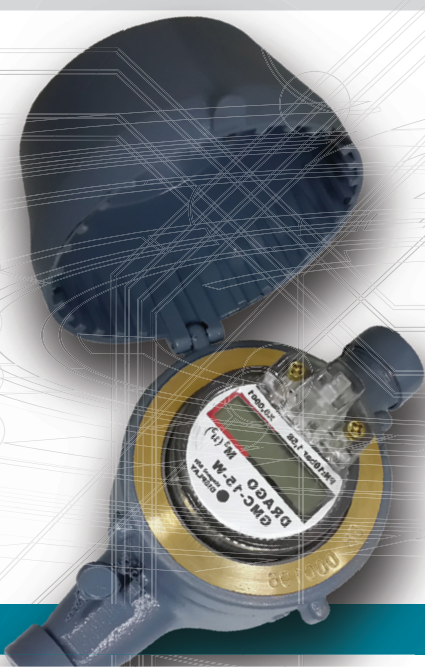

เป็นยังไงบ้างครับ เทคโนโลยีในบ้านเราทุกวันนี้ก้าวหน้าไปไกลจริง ๆ