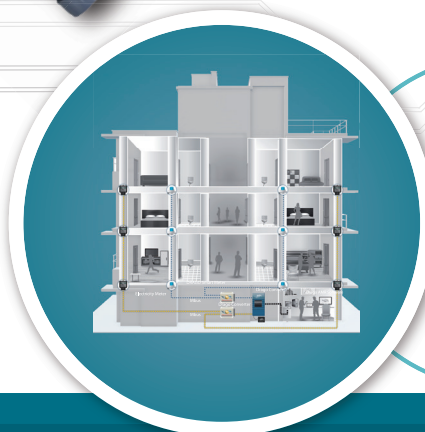

ระบบส่งสัญญาณผ่านสายเคเบิล (MBUS Cable)

มาตรวัดน้ำและไฟฟ้ายี่ห้ออิเล็กทรอนิกส์ (Smart Meter) ส่งสัญญาณข้อมูลผ่านกล่องแปลงสัญญาณ (Converter) ไปยังกล่องเก็บข้อมูล (Data Logger) ซึ่งสามารถเรียกดข้อมูล ที่ถูกต้องแม่นยำได้ทันที (Real-Time) เหมาะสำหรับ ธุรกิจ คอนโดมิเนียม อพาร์ทเมนท์ อาคารเดี่ยว สำนักงาน โรงแรม โรงพยาบาล โรงงานอุตสาหกรรม หอพัก และอาคารที่อยู่ในบริเวณใกล้เคียงกัน